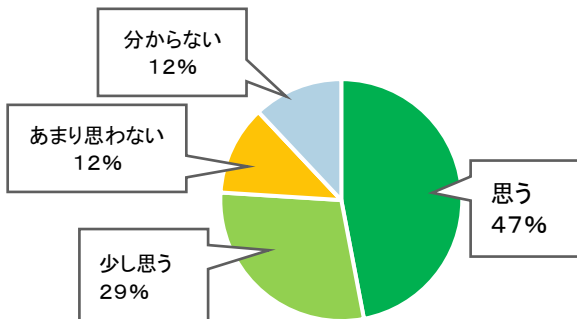

令和元年度 陽の丘幼稚園 学校評価アンケート結果

◆アンケート実施対象者

豊郷地域関係者、豊郷南小学校関係者、幼稚園旧保護者会、現保護者会、現幼稚園保護者、園来園者（H31年3月～R2年2月）にアンケートをご協力頂き集計しました。

①陽の丘幼稚園教育方針や活動について知っていますか？

知っている	41%
少し知っている	35%
あまり知らない	24%
分からない	0%
回答無し	0%

②子どもたちは安定し健康的な園生活を送っていると思いますか？

思う	88%
少し思う	12%
あまり思わない	0%
思わない	0%
分からない	0%

③職員は園の教育保育目標に意欲的に取り組んでいると思いますか？

思う	76%
少し思う	12%
あまり思わない	0%
思わない	0%
分からない	12%
回答無し	0%

④子どもたちは園で協調性や思いやりの気持ちを育て、楽しく園生活を送っていますか？

思う	82%
少し思う	18%
あまり思わない	0%
思わない	0%
分からない	0%

⑤園は独自性ある教育保育の充実に努めていると思いますか？

思う	88%
少し思う	12%
あまり思わない	0%
思わない	0%
分からない	0%

⑥園は子どもたちへの必要な施設整備に努めていると思いますか？

思う	47%
少し思う	29%
あまり思わない	12%
思わない	0%
分からない	12%

⑦必要な研修を講じて、子育て支援の充実と各職員の資質向上に努めていると思いますか？

思う	52%
少し思う	24%
あまり思わない	24%
思わない	0%
分からない	0%