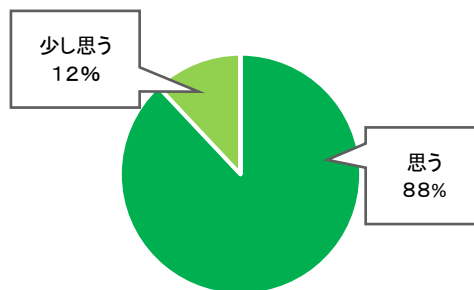

令和元年度 陽の丘幼稚園 学校評価アンケート結果

◆アンケート実施対象者

豊郷地域関係者、豊郷南小学校関係者、幼稚園旧保護者会、現保護者会、現幼稚園保護者、園来園者（H31年3月～R2年2月）にアンケートをご協力頂き集計しました。

①陽の丘幼稚園教育方針や活動について知っていますか？

知っている	41%
少し知っている	35%
あまり知らない	24%
分からない	0%
回答無し	0%

②子どもたちは安定し健康的な園生活を送っていると思いますか？

思う	88%
少し思う	12%
あまり思わない	0%
思わない	0%
分からない	0%

③職員は園の教育保育目標に意欲的に取り組んでいると思いますか？

思う	76%
少し思う	12%
あまり思わない	0%
思わない	0%
分からない	12%
回答無し	0%

④子どもたちは園で協調性や思いやりの気持ちを育て、楽しく園生活を送っていますか？

思う	82%
少し思う	18%
あまり思わない	0%
思わない	0%
分からない	0%

⑤園は独自性ある教育保育の充実に努めていると思いますか？

思う	88%
少し思う	12%
あまり思わない	0%
思わない	0%
分からない	0%

⑥園は子どもたちへの必要な施設整備に努めていると思いますか？

思う	47%
少し思う	29%
あまり思わない	12%
思わない	0%
分からない	12%

⑦必要な研修を講じて、子育て支援の充実と各職員の資質向上に努めていると思いますか？

思う	52%
少し思う	24%
あまり思わない	24%
思わない	0%
分からない	0%