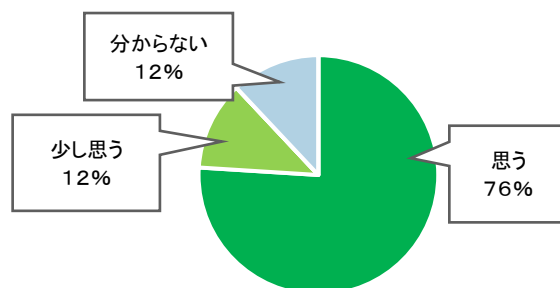

令和元年度 陽の丘幼稚園 学校評価アンケート結果

◆アンケート実施対象者

豊郷地域関係者、豊郷南小学校関係者、幼稚園旧保護者会、現保護者会、現幼稚園保護者、園来園者（H31年3月～R2年2月）にアンケートをご協力頂き集計しました。

①陽の丘幼稚園教育方針や活動について知っていますか？

知っている	41%
少し知っている	35%
あまり知らない	24%
分からない	0%
回答無し	0%

②子どもたちは安定し健康的な園生活を送っていると思いますか？

思う	88%
少し思う	12%
あまり思わない	0%
思わない	0%
分からない	0%

③職員は園の教育保育目標に意欲的に取り組んでいると思いますか？

思う	76%
少し思う	12%
あまり思わない	0%
思わない	0%
分からない	12%
回答無し	0%

④子どもたちは園で協調性や思いやりの気持ちを育て、楽しく園生活を送っていますか？

思う	82%
少し思う	18%
あまり思わない	0%
思わない	0%
分からない	0%