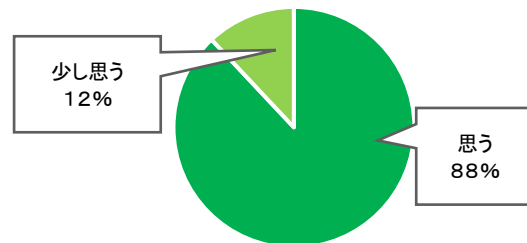

令和元年度 陽の丘幼稚園 学校評価アンケート結果

◆アンケート実施対象者

豊郷地域関係者、豊郷南小学校関係者、幼稚園旧保護者会、現保護者会、現幼稚園保護者、園来園者（H31年3月～R2年2月）にアンケートをご協力頂き集計しました。

①陽の丘幼稚園教育方針や活動について知っていますか？

知っている	41%
少し知っている	35%
あまり知らない	24%
分からない	0%
回答無し	0%

②子どもたちは安定し健康的な園生活を送っていると思いますか？

思う	88%
少し思う	12%
あまり思わない	0%
思わない	0%
分からない	0%

③職員は園の教育保育目標に意欲的に取り組んでいると思いますか？

思う	76%
少し思う	12%
あまり思わない	0%
思わない	0%
分からない	12%
回答無し	0%

④子どもたちは園で協調性や思いやりの気持ちを育て、楽しく園生活を送っていますか？

思う	82%
少し思う	18%
あまり思わない	0%
思わない	0%
分からない	0%