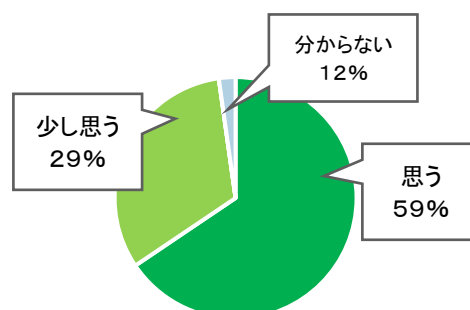

⑨他に、何かお気づきの点などありましたらお書きください。

まわりの親たちから、駐車場の整備を良くしてほしいとの意見をよく聞きます。