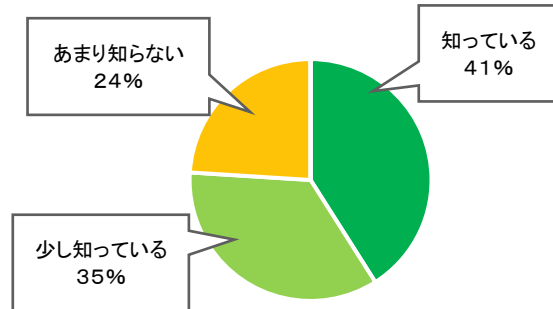

令和元年度 陽の丘幼稚園 学校評価アンケート結果

◆アンケート実施対象者

豊郷地域関係者、豊郷南小学校関係者、幼稚園旧保護者会、現保護者会、現幼稚園保護者、園来園者（H31年3月～R2年2月）にアンケートをご協力頂き集計しました。

①陽の丘幼稚園教育方針や活動について知っていますか？

知っている	41%
少し知っている	35%
あまり知らない	24%
分からない	0%
回答無し	0%

②子どもたちは安定し健康的な園生活を送っていると思いますか？

思う	88%
少し思う	12%
あまり思わない	0%
思わない	0%
分からない	0%

③職員は園の教育保育目標に意欲的に取り組んでいると思いますか？

思う	76%
少し思う	12%
あまり思わない	0%
思わない	0%
分からない	12%
回答無し	0%

④子どもたちは園で協調性や思いやりの気持ちを育て、楽しく園生活を送っていますか？

思う	82%
少し思う	18%
あまり思わない	0%
思わない	0%
分からない	0%