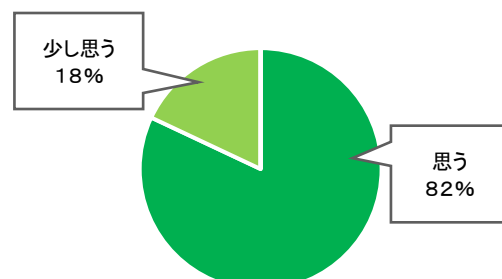

令和元年度 陽の丘幼稚園 学校評価アンケート結果

◆アンケート実施対象者

豊郷地域関係者、豊郷南小学校関係者、幼稚園旧保護者会、現保護者会、現幼稚園保護者、園来園者（H31年3月～R2年2月）にアンケートをご協力頂き集計しました。

①陽の丘幼稚園教育方針や活動について知っていますか？

知っている	41%
少し知っている	35%
あまり知らない	24%
分からない	0%
回答無し	0%

②子どもたちは安定し健康的な園生活を送っていると思いますか？

思う	88%
少し思う	12%
あまり思わない	0%
思わない	0%
分からない	0%

③職員は園の教育保育目標に意欲的に取り組んでいると思いますか？

思う	76%
少し思う	12%
あまり思わない	0%
思わない	0%
分からない	12%
回答無し	0%

④子どもたちは園で協調性や思いやりの気持ちを育て、楽しく園生活を送っていますか？

思う	82%
少し思う	18%
あまり思わない	0%
思わない	0%
分からない	0%

⑤園は独自性ある教育保育の充実に努めていると思いますか？

思う	88%
少し思う	12%
あまり思わない	0%
思わない	0%
分からない	0%

⑥園は子どもたちへの必要な施設整備に努めていると思いますか？

思う	47%
少し思う	29%
あまり思わない	12%
思わない	0%
分からない	12%

⑦必要な研修を講じて、子育て支援の充実と各職員の資質向上に努めていると思いますか？

思う	52%
少し思う	24%
あまり思わない	24%
思わない	0%
分からない	0%