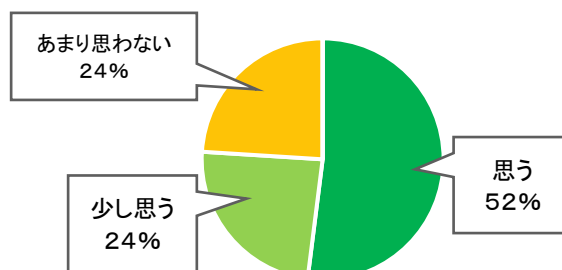

令和元年度 陽の丘幼稚園 学校評価アンケート結果

◆アンケート実施対象者

豊郷地域関係者、豊郷南小学校関係者、幼稚園旧保護者会、現保護者会、現幼稚園保護者、園来園者（H31年3月～R2年2月）にアンケートをご協力頂き集計しました。

①陽の丘幼稚園教育方針や活動について知っていますか？

知っている	41%
少し知っている	35%
あまり知らない	24%
分からない	0%
回答無し	0%

②子どもたちは安定し健康的な園生活を送っていると思いますか？

思う	88%
少し思う	12%
あまり思わない	0%
思わない	0%
分からない	0%

③職員は園の教育保育目標に意欲的に取り組んでいると思いますか？

思う	76%
少し思う	12%
あまり思わない	0%
思わない	0%
分からない	12%
回答無し	0%

④子どもたちは園で協調性や思いやりの気持ちを育て、楽しく園生活を送っていますか？

思う	82%
少し思う	18%
あまり思わない	0%
思わない	0%
分からない	0%

⑤園は独自性ある教育保育の充実に努めていると思いますか？

思う	88%
少し思う	12%
あまり思わない	0%
思わない	0%
分からない	0%

⑥園は子どもたちへの必要な施設整備に努めていると思いますか？

思う	47%
少し思う	29%
あまり思わない	12%
思わない	0%
分からない	12%

⑦必要な研修を講じて、子育て支援の充実と各職員の資質向上に努めていると思いますか？

思う	52%
少し思う	24%
あまり思わない	24%
思わない	0%
分からない	0%